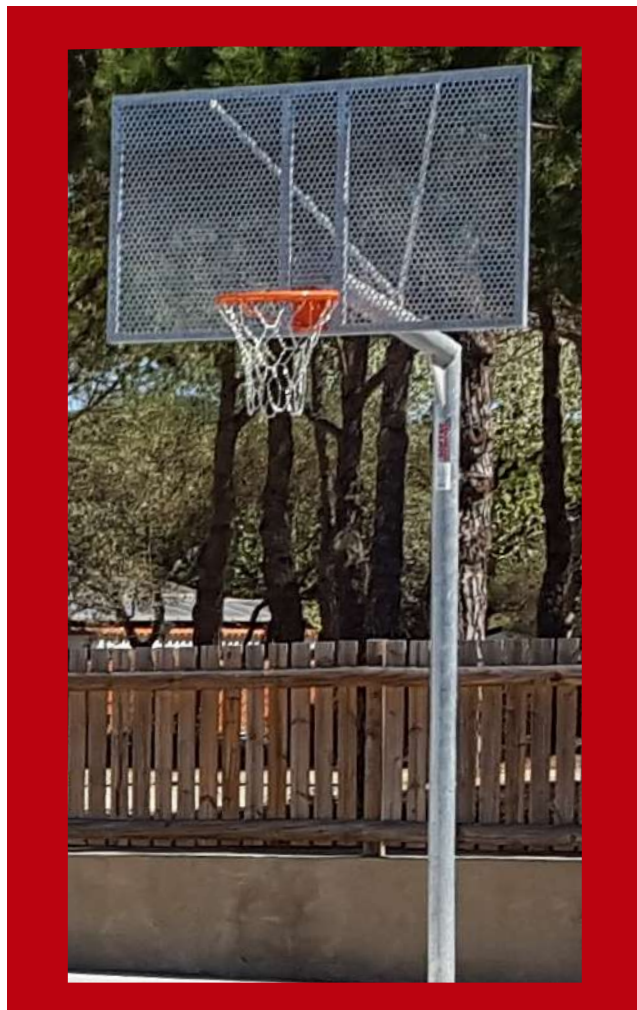

Los artículos **SOFTEE EQUIPMENT** están diseñados y fabricados basándose en la normativa vigente. Estos responden a los más altos estándares de calidad y siguen las pautas del departamento **VPOWER I+D** para estructuras metálicas en cuanto a materiales, ergonomía y acabados.

## CANASTA GALVANIZADA BALONCESTO ANTIVANDALICA NEW 114 mm [REF.0012773]

### CARACTERÍSTICAS

Canastas de sección redonda diseñadas para empotrar al suelo mediante una base de anclaje (incluida).

Ideal para pistas deportivas de exterior.

Vuelo canasta: 1,65m.

Contiene doble sistema de tuercas de nivelación, tanto en soporte de tablero como en la base de anclaje, incorpora también dos tirante superiores de estabilización a las esquinas del soporte del tablero (1), opcional la colocación de otros 2 inferiores para atornillar al suelo.