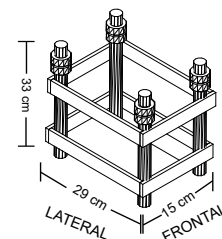

## FICHA MONTAJE

# CANASTA GALVANIZADA BALONCESTO ANTIVANDALICA NEW 114mm

**Ref. 0012773**

### DESPIECE:

- 1 - SOPORTE TABLERO (Sección de tubo: 40x40)
- 1.1 - PLETINA AMARRE VUELO (Contiene tornillería de nivelación)
- 1.2 - PLETINA AMARRE ARO
- 2 - TIRANTES SUPERIORES (Sección 30mm)
- 3 - MONOPOSTE/VUELO CANASTA
- 4 - BASE ANCLAJE (Contiene tornillería de nivelación)

### EMBALAJE:

- TOTAL NÚMERO DE BULTOS: 6
- 2 BULTO (TABLEROS) 187X110X10CM;
- PESO 25KG
- 1 BULTO (TIRANTE SUPERIOR):
- 90X9 X6CM; 9,5KG
- 1 BULTO (BASES DE ANCLAJE):
- 33X30X60CM; 4KG
- 2 BULTOS (POSTE) 330X165X22CM;
- PESO 49KG BULTO