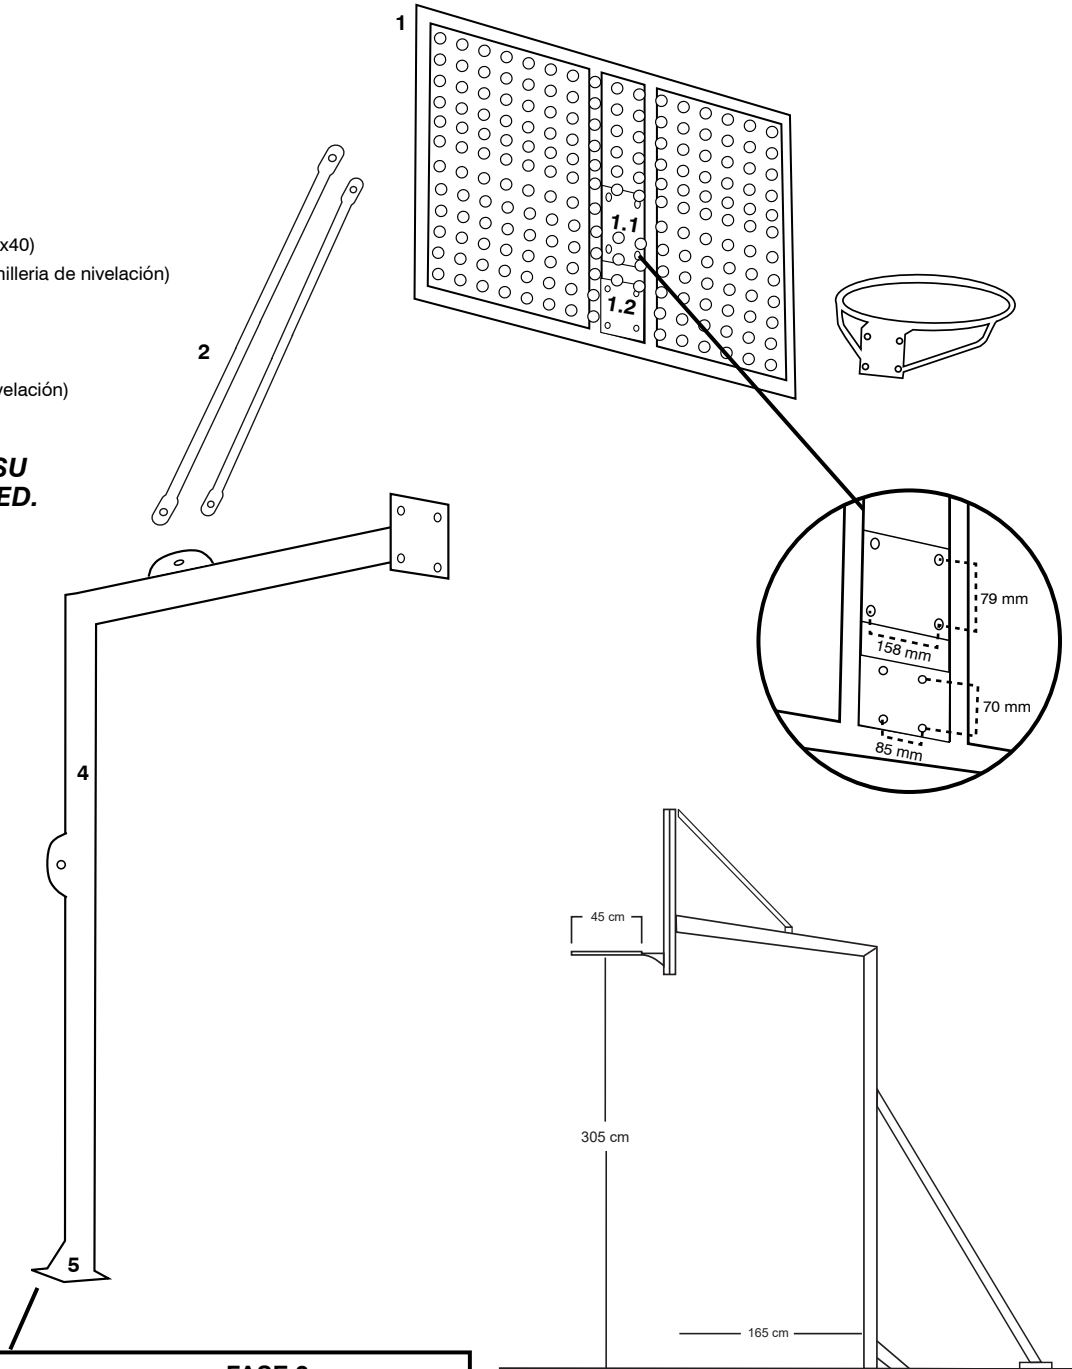

FICHA MONTAJE

CANASTA GALVANIZADA BALONCESTO ANTIVANDALICA NEW 114mm

Ref. 0012773

DESPIECE:

- 1 - SOPORTE TABLERO (Sección de tubo: 40x40)
- 1.1 - PLETINA AMARRE VUELO (Contiene tornillería de nivelación)
- 1.2 - PLETINA AMARRE ARO
- 2 - TIRANTES SUPERIORES (Sección 30mm)
- 3 - MONOPOSTE/VUELO CANASTA
- 4 - BASE ANCLAJE (Contiene tornillería de nivelación)

INCLUYE TORNILLERIA PARA SU MONTAJE, ARO, TABLERO Y RED.

EMBALAJE:

- TOTAL NÚMERO DE BULTOS: 6
- 2 BULTO (TABLEROS) 187X110X10CM;
- PESO 25KG
- 1 BULTO (TIRANTE SUPERIOR):
- 90X9 X6CM; 9,5KG
- 1 BULTO (BASES DE ANCLAJE):
- 33X30X60CM; 4KG
- 2 BULTOS (POSTE) 330X165X22CM;
- PESO 49KG BULTO

¡ADVERTENCIA!

BASADA EN NORMA EUROPEA UNE EN 1270.
ESTA CANASTA ESTA DISEÑADA SOLAMENTE PARA BALONCESTO Y NO PARA OTRO USO.

COMPROBAR QUE TODAS LAS FIJACIONES Y/O CONTRAPESOS ESTÁN COMPLETAMENTE AJUSTADOS ANTES DE USARLAS.

LLEVAR A CABO COMPROBACIONES PERIODICAMENTE

NO SUBIRSE A LA CANASTA Y NO COLGARSE DEL ARO

ESTA CANASTA HA SIDO FABRICADA POR

SOFTTEE