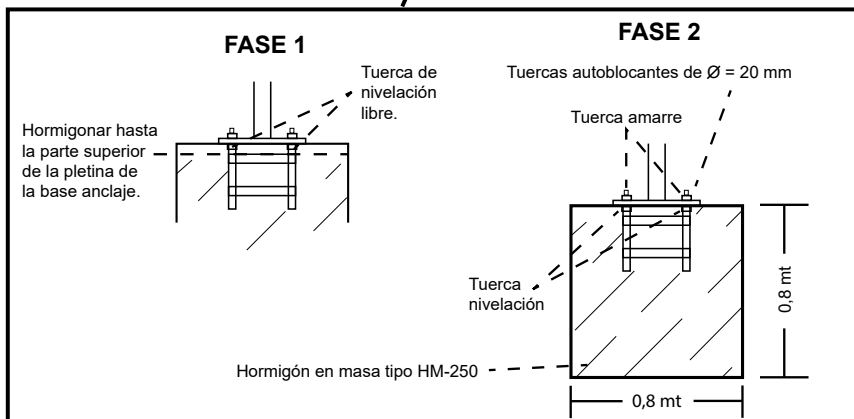

FICHA MONTAJE

CANASTA GALVANIZADA BALONCESTO ANTIVANDALICA NEW 114mm

Ref. 0012773

DESPIECE:

- 1 - SOPORTE TABLERO (Sección de tubo: 40x40)
- 1.1 - PLETINA AMARRE VUELO (Contiene tornillería de nivelación)
- 1.2 - PLETINA AMARRE ARO
- 2 - TIRANTES SUPERIORES (Sección 30mm)
- 3 - MONOPOSTE/VUELO CANASTA
- 4 - BASE ANCLAJE (Contiene tornillería de nivelación)

INCLUYE TORNILLERIA PARA SU MONTAJE, ARO, TABLERO Y RED.

EMBALAJE:

- TOTAL NÚMERO DE BULTOS: 6
- 2 BULTO (TABLEROS) 187X110X10CM;
- PESO 25KG
- 1 BULTO (TIRANTE SUPERIOR):
- 90X9 X6CM; 9,5KG
- 1 BULTO (BASES DE ANCLAJE):
- 33X30X60CM; 4KG
- 2 BULTOS (POSTE) 330X165X22CM;
- PESO 49KG BULTO

¡ADVERTENCIA!

BASADA EN NORMA EUROPEA UNE EN 1270.
ESTA CANASTA ESTA DISEÑADA SOLAMENTE PARA BALONCESTO Y NO PARA OTRO USO.

COMPROBAR QUE TODAS LAS FIJACIONES Y/O CONTRAPESOS ESTÁN COMPLETAMENTE AJUSTADOS ANTES DE USARLAS.

LLEVAR A CABO COMPROBACIONES PERIODICAMENTE

NO SUBIRSE A LA CANASTA Y NO COLGARSE DEL ARO

ESTA CANASTA HA SIDO FABRICADA POR

SOFTTEE