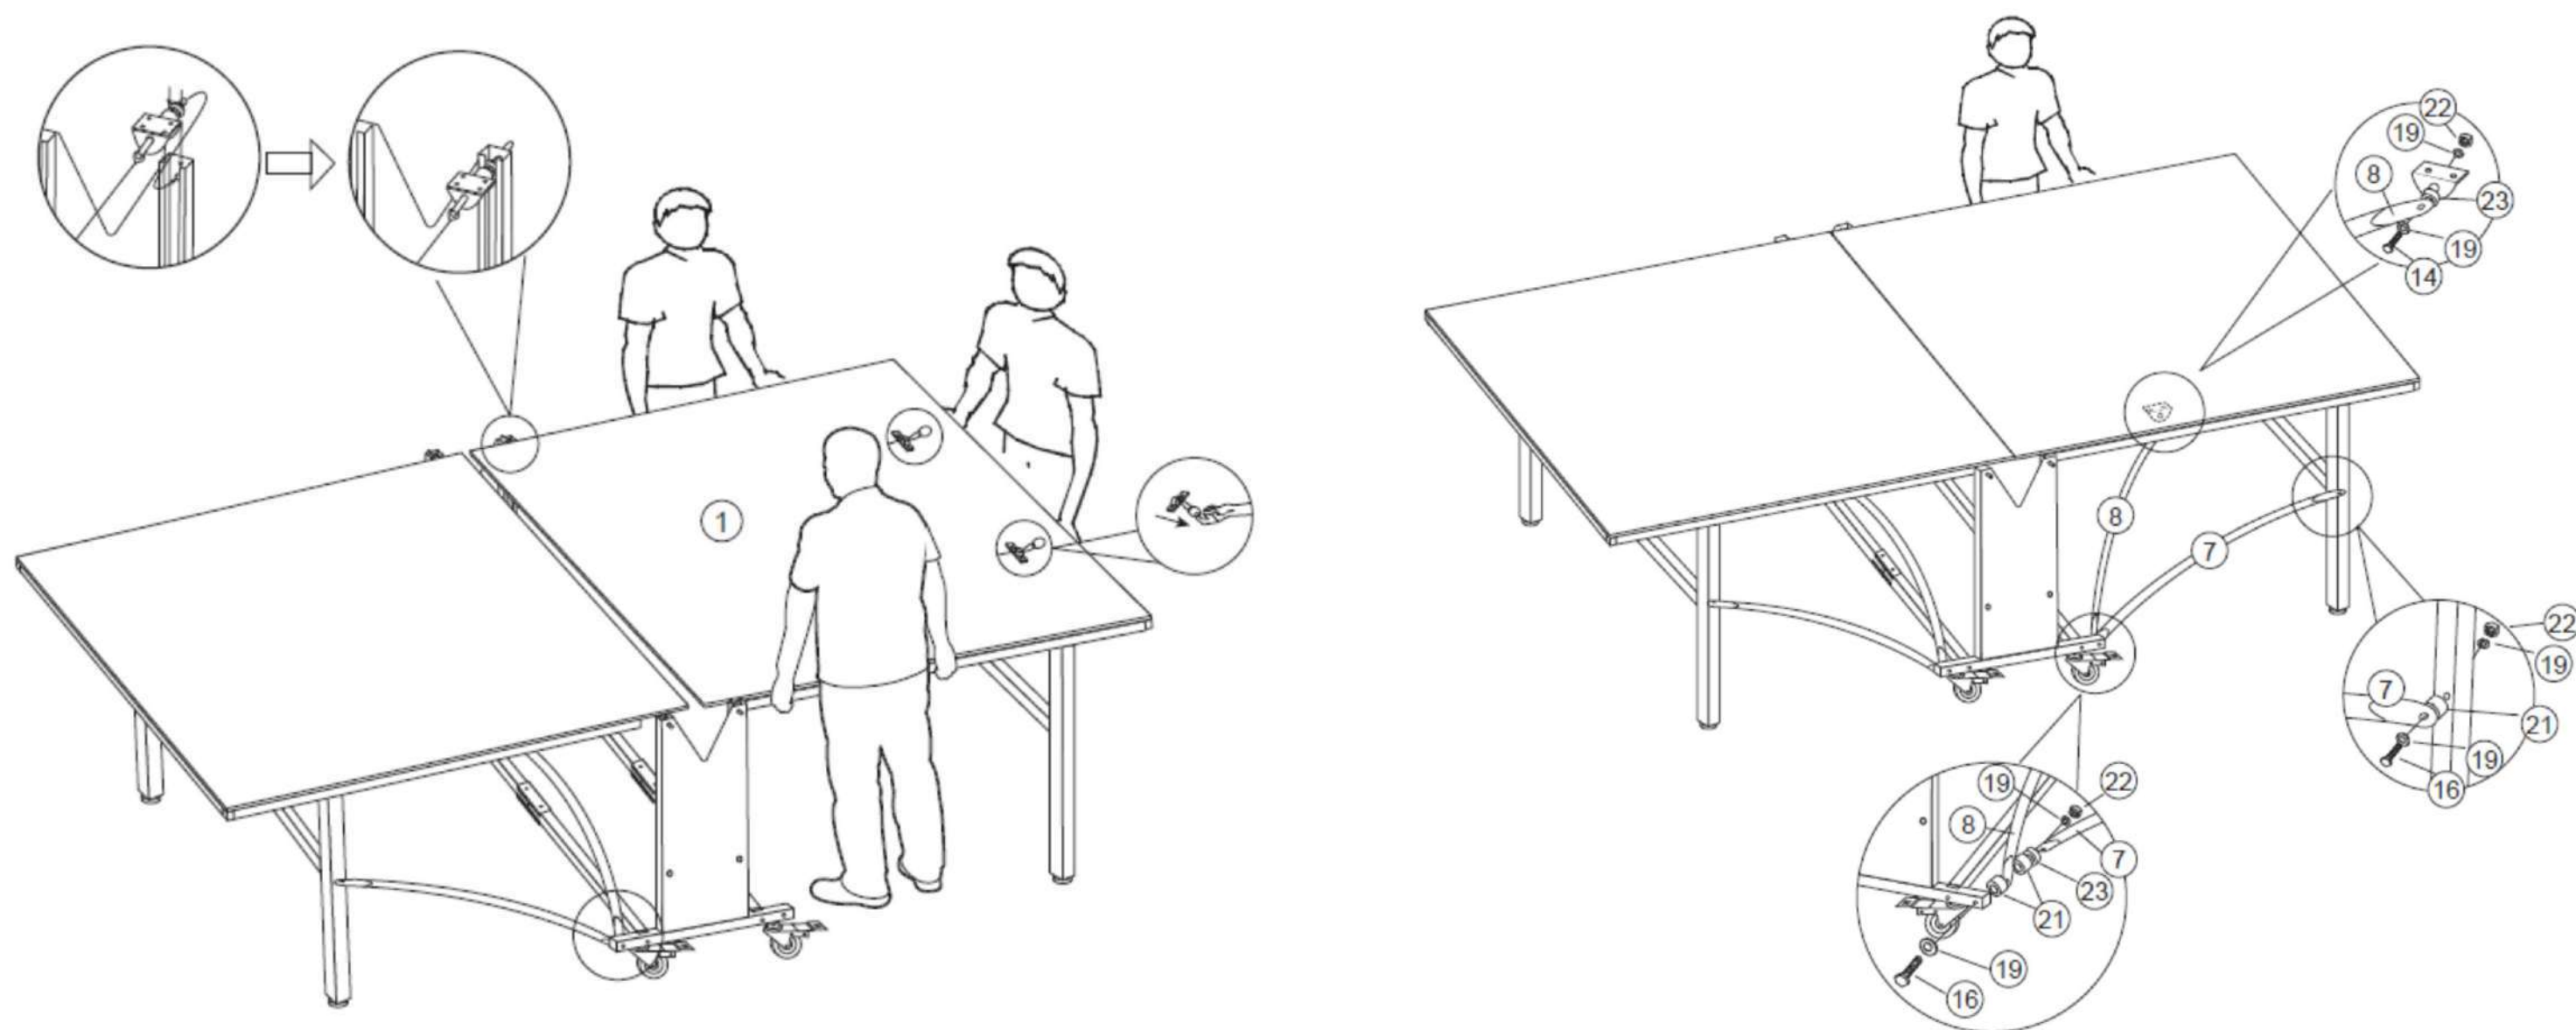

MESA TENIS DE MESA EXTERIOR SILOLI

Softtee®

REF: 0007147

MESA TENIS DE MESA EXTERIOR SILOLI

Softee®

REF: 0007147

 #1: Piano di gioco X 2	 #2: SUPPORTO GAMBE X 4	 #3: CONNESSIONE X 4	 #4: GAMBA X 2	 #5: PIATTINA RUOTE X 4	 #6: RUOTA X 4
 #7: CONNESSIONE GAMBE X 4	 #8: CONNESSIONE GAMBE X 4	 #9: PANNELLINO COPERTURA X 4	 #10: Rete X 1	 #11: Reggi-rete X 2	
	 #14: Bullone X 4	 #15: Bullone X 4	 #16: Bullone X 4	 #17: Bullone X 4	 #18: Bullone X 4
 #19: Rondella X 32	 #20: Rondella X 4	 #21: Gommone X 12	 #22: Dado X 16	 #23: Gommone X 8	 #24: Chiave X 2

* OJO! La tornillería no debe ser apretada en exceso.

MESA TENIS DE MESA EXTERIOR SILOLI

Softee®

REF: 0007147

MESA TENIS DE MESA EXTERIOR SILOLI

Softree®

REF: 0007147

MESA TENIS DE MESA EXTERIOR SILOLI

Softee®

REF: 0007147

MESA TENIS DE MESA EXTERIOR SILOLI

Softee®

REF: 0007147