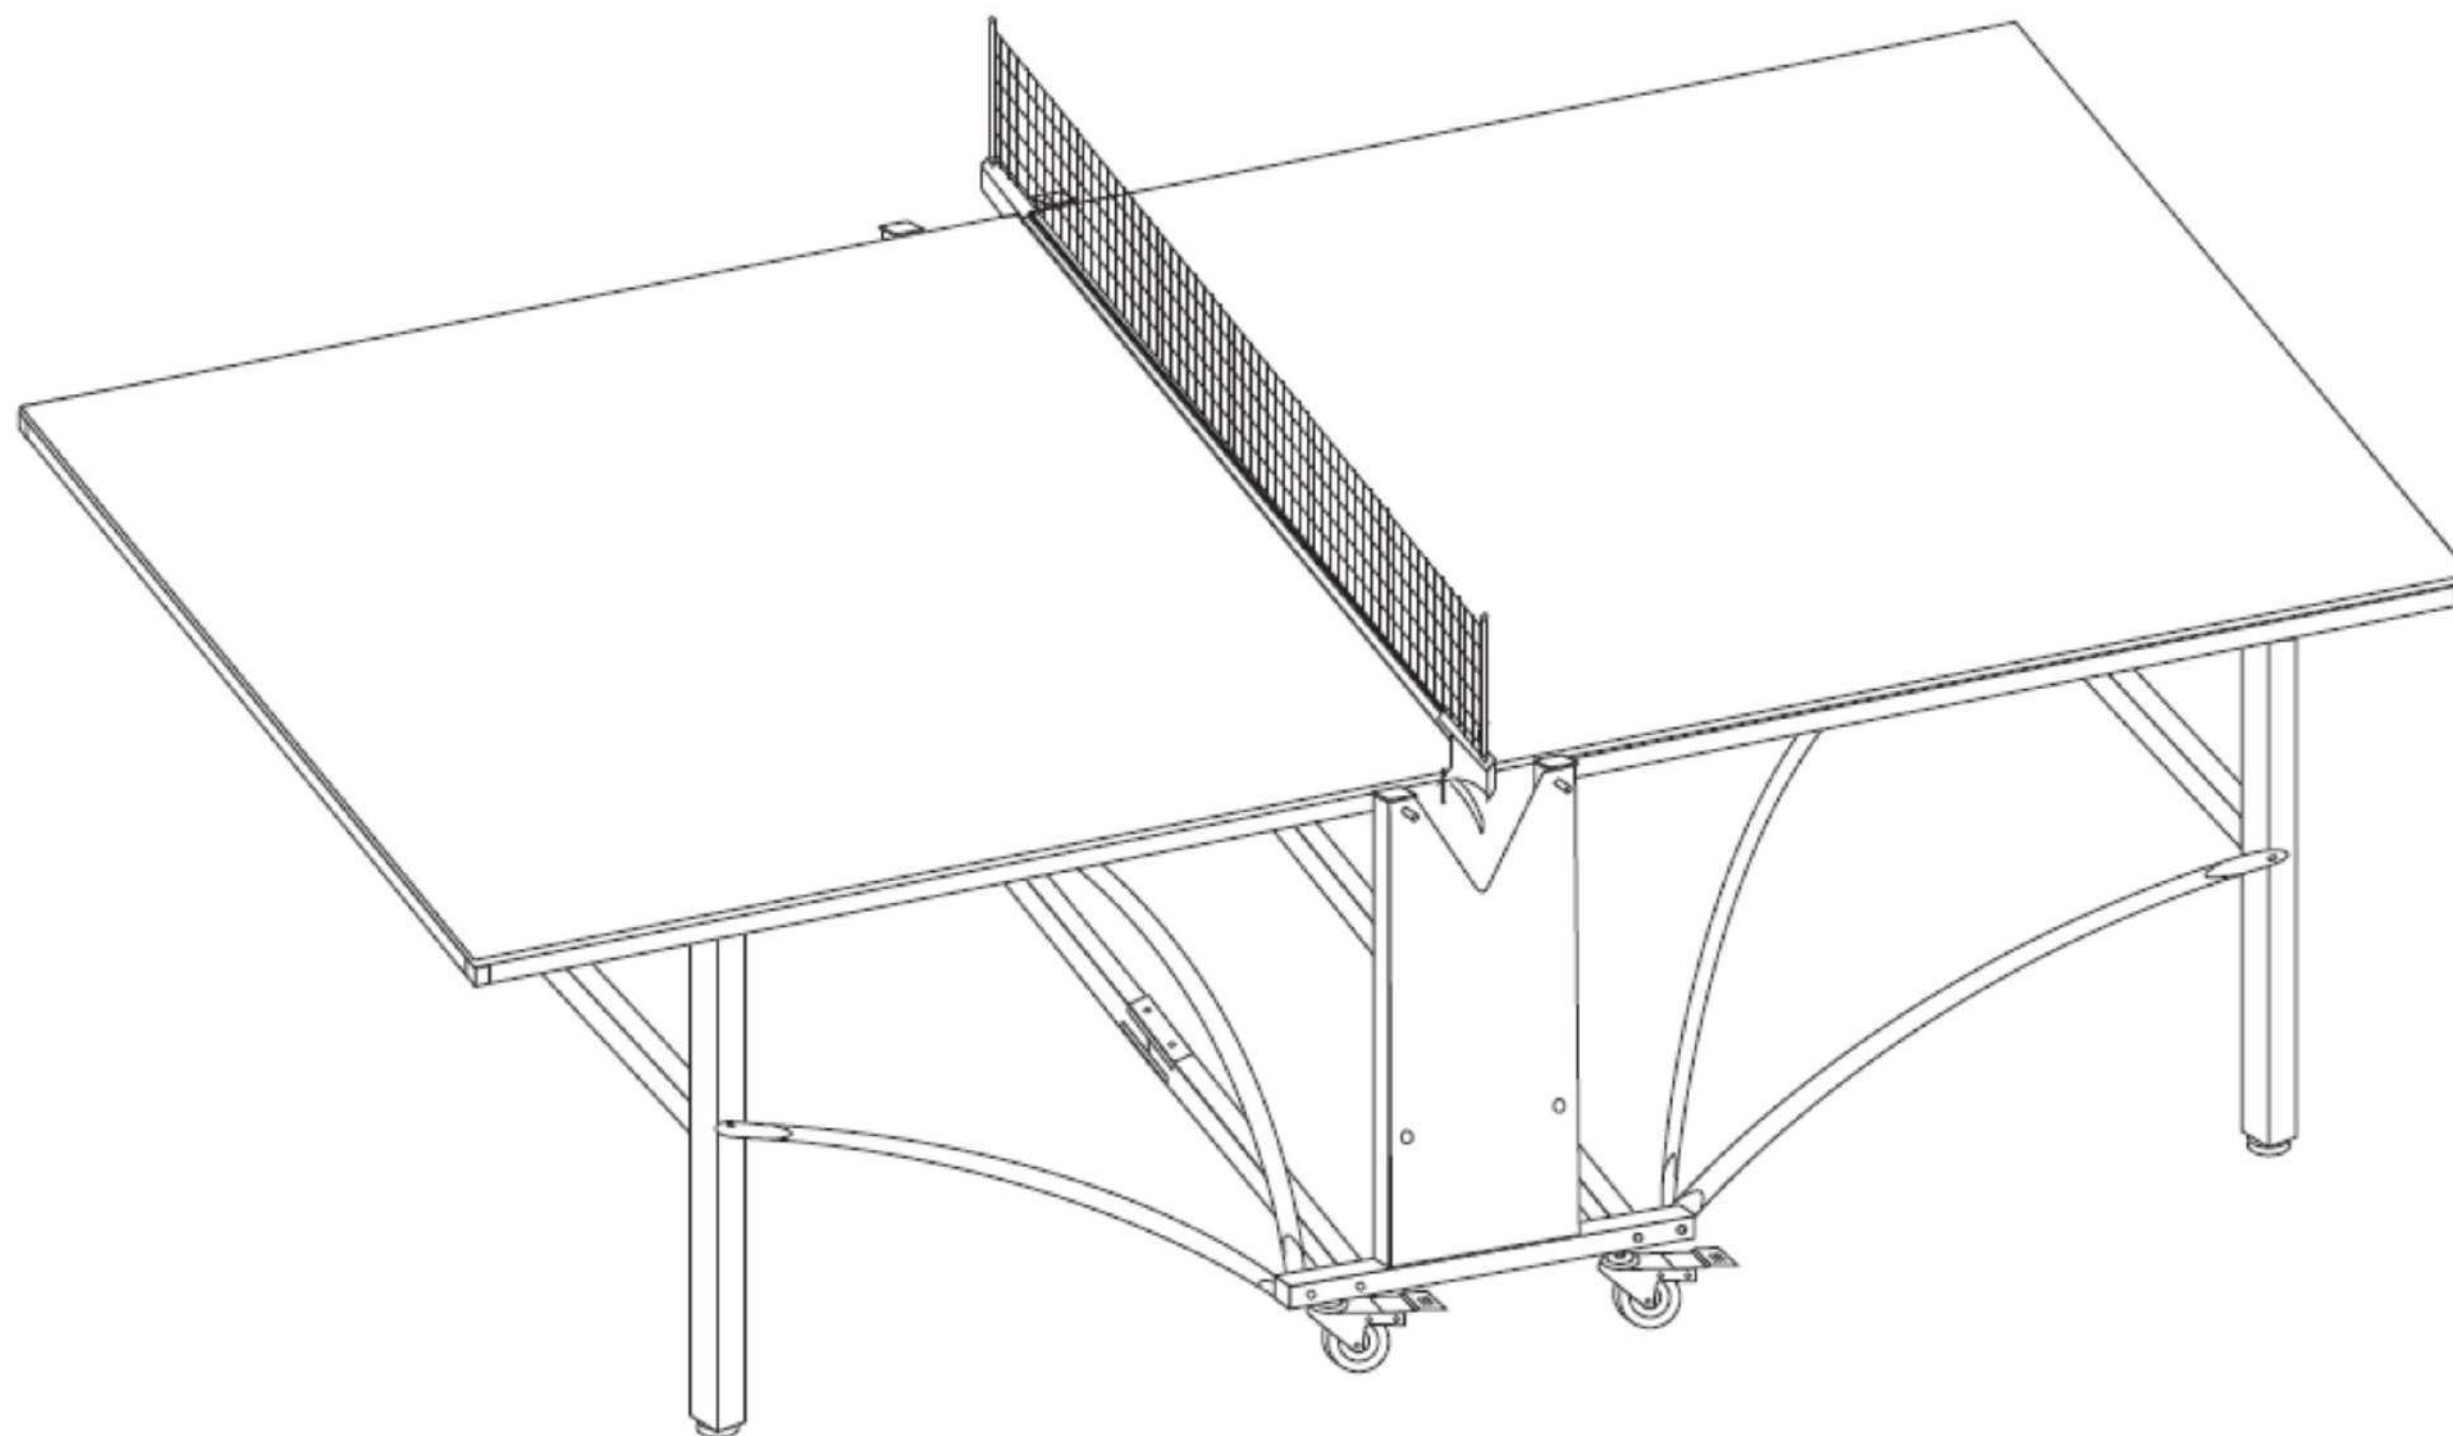

MESA TENIS DE MESA EXTERIOR SILOLI

Softtee®

REF: 0007147

MESA TENIS DE MESA EXTERIOR SILOLI

Softee®

REF: 0007147

 #1: Piano di gioco X 2	 #2: SUPPORTO GAMBE X 4	 #3: CONNESSIONE X 4	 #4: GAMBA X 2	 #5: PIATTINA RUOTE X 4	 #6: RUOTA X 4
 #7: CONNESSIONE GAMBE X 4	 #8: CONNESSIONE GAMBE X 4	 #9: PANNELLINO COPERTURA X 4	 #10: Rete X 1	 #11: Reggi-rete X 2	
	 #14: Bullone X 4	 #15: Bullone X 4	 #16: Bullone X 4	 #17: Bullone X 4	 #18: Bullone X 4
 #19: Rondella X 32	 #20: Rondella X 4	 #21: Gommone X 12	 #22: Dado X 16	 #23: Gommone X 8	 #24: Chiave X 2

* OJO! La tornillería no debe ser apretada en exceso.

MESA TENIS DE MESA EXTERIOR SILOLI

Softee®

REF: 0007147

MESA TENIS DE MESA EXTERIOR SILOLI

Softree®

REF: 0007147

MESA TENIS DE MESA EXTERIOR SILOLI

Softee®

REF: 0007147

MESA TENIS DE MESA EXTERIOR SILOLI

Softee®

REF: 0007147