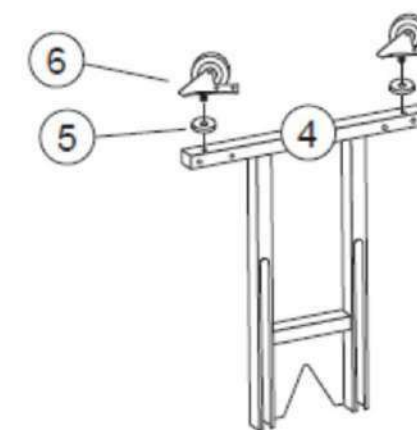

MESA TENIS DE MESA EXTERIOR SILOLI

Softtee®

REF: 0007147

MESA TENIS DE MESA EXTERIOR SILOLI

Softee®

REF: 0007147

 #1: Piano di gioco X 2	 #2: SUPPORTO GAMBE X 4	 #3: CONNESSIONE X 4	 #4: GAMBA X 2	 #5: PIATTINA RUOTE X 4	 #6: RUOTA X 4
 #7: CONNESSIONE GAMBE X 4	 #8: CONNESSIONE GAMBE X 4	 #9: PANNELLINO COPERTURA X 4	 #10: Rete X 1	 #11: Reggi-rete X 2	
	 #14: Bullone X 4	 #15: Bullone X 4	 #16: Bullone X 4	 #17: Bullone X 4	 #18: Bullone X 4
 #19: Rondella X 32	 #20: Rondella X 4	 #21: Gommone X 12	 #22: Dado X 16	 #23: Gommone X 8	 #24: Chiave X 2

* OJO! La tornillería no debe ser apretada en exceso.

MESA TENIS DE MESA EXTERIOR SILOLI

Softee®

REF: 0007147

MESA TENIS DE MESA EXTERIOR SILOLI

Softree®

REF: 0007147

MESA TENIS DE MESA EXTERIOR SILOLI

Softee®

REF: 0007147

MESA TENIS DE MESA EXTERIOR SILOLI

Softee®

REF: 0007147