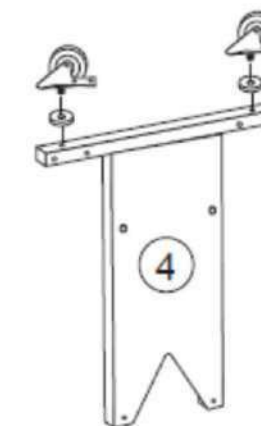

MESA TENIS DE MESA EXTERIOR SILOLI

Softtee®

REF: 0007147

MESA TENIS DE MESA EXTERIOR SILOLI

Softee®

REF: 0007147

 #1: Piano di gioco X 2	 #2: SUPPORTO GAMBE X 4	 #3: CONNESSIONE X 4	 #4: GAMBA X 2	 #5: PIATTINA RUOTE X 4	 #6: RUOTA X 4
 #7: CONNESSIONE GAMBE X 4	 #8: CONNESSIONE GAMBE X 4	 #9: PANNELLINO COPERTURA X 4	 #10: Rete X 1	 #11: Reggi-rete X 2	
	 #14: Bullone X 4	 #15: Bullone X 4	 #16: Bullone X 4	 #17: Bullone X 4	 #18: Bullone X 4
 #19: Rondella X 32	 #20: Rondella X 4	 #21: Gommone X 12	 #22: Dado X 16	 #23: Gommone X 8	 #24: Chiave X 2

* OJO! La tornillería no debe ser apretada en exceso.

MESA TENIS DE MESA EXTERIOR SILOLI

Softee®

REF: 0007147

MESA TENIS DE MESA EXTERIOR SILOLI

Softree®

REF: 0007147

MESA TENIS DE MESA EXTERIOR SILOLI

Softee®

REF: 0007147

MESA TENIS DE MESA EXTERIOR SILOLI

Softee®

REF: 0007147