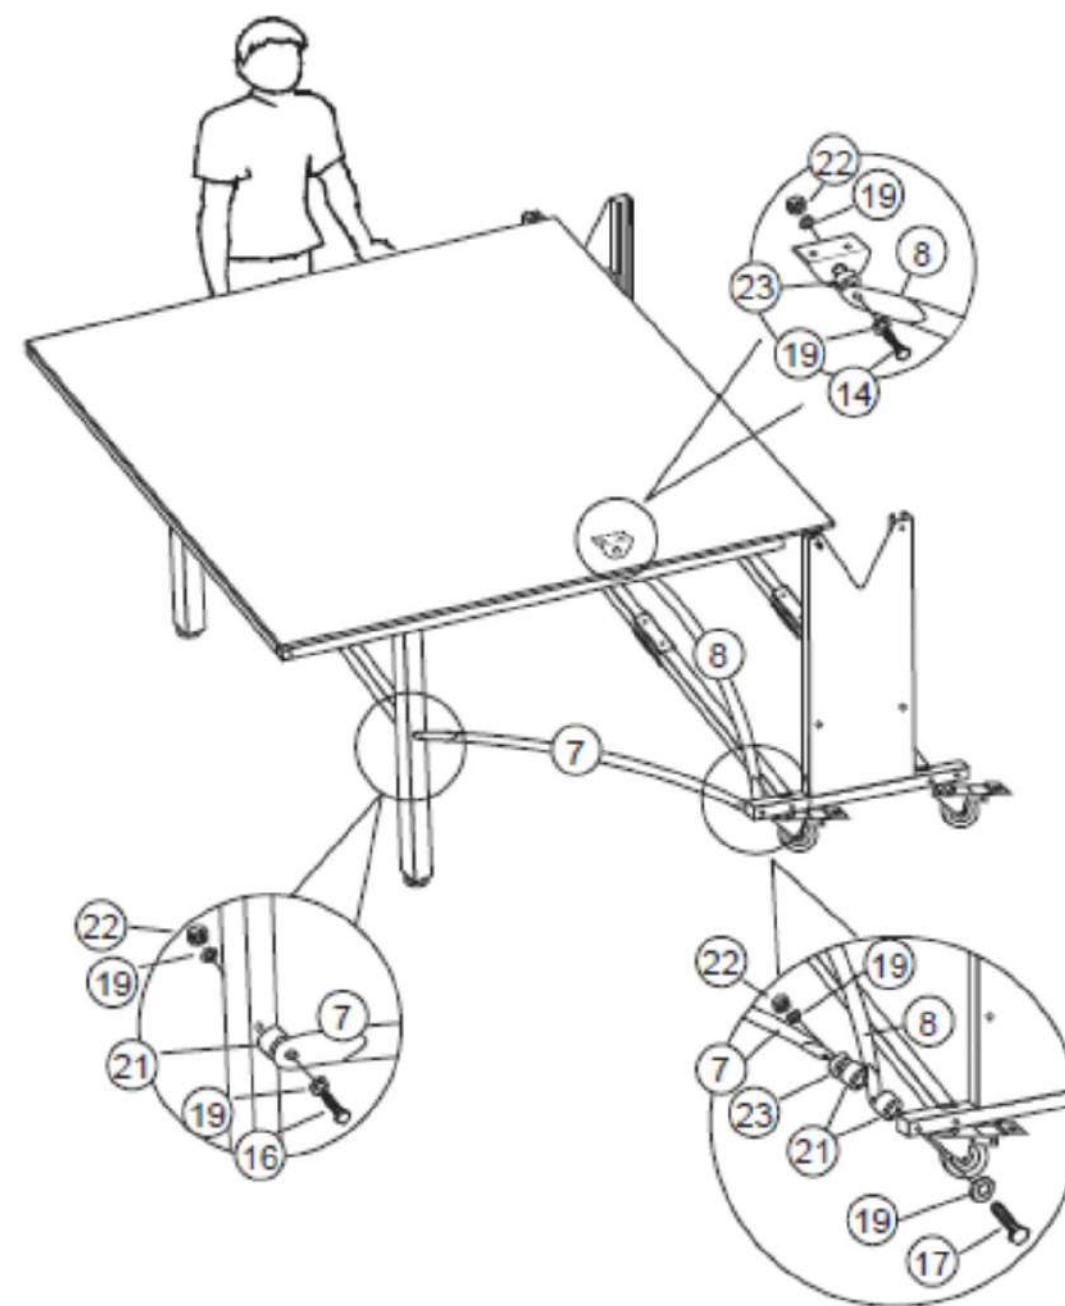

MESA TENIS DE MESA EXTERIOR SILOLI

Softtee®

REF: 0007147

MESA TENIS DE MESA EXTERIOR SILOLI

Softee®

REF: 0007147

 #1: Piano di gioco X 2	 #2: SUPPORTO GAMBE X 4	 #3: CONNESSIONE X 4	 #4: GAMBA X 2	 #5: PIATTINA RUOTE X 4	 #6: RUOTA X 4
 #7: CONNESSIONE GAMBE X 4	 #8: CONNESSIONE GAMBE X 4	 #9: PANNELLINO COPERTURA X 4	 #10: Rete X 1	 #11: Reggi-rete X 2	
	 #14: Bullone X 4	 #15: Bullone X 4	 #16: Bullone X 4	 #17: Bullone X 4	 #18: Bullone X 4
 #19: Rondella X 32	 #20: Rondella X 4	 #21: Gommone X 12	 #22: Dado X 16	 #23: Gommone X 8	 #24: Chiave X 2

* OJO! La tornillería no debe ser apretada en exceso.

MESA TENIS DE MESA EXTERIOR SILOLI

Softee®

REF: 0007147

MESA TENIS DE MESA EXTERIOR SILOLI

Softree®

REF: 0007147

MESA TENIS DE MESA EXTERIOR SILOLI

Softee®

REF: 0007147

MESA TENIS DE MESA EXTERIOR SILOLI

Softee®

REF: 0007147