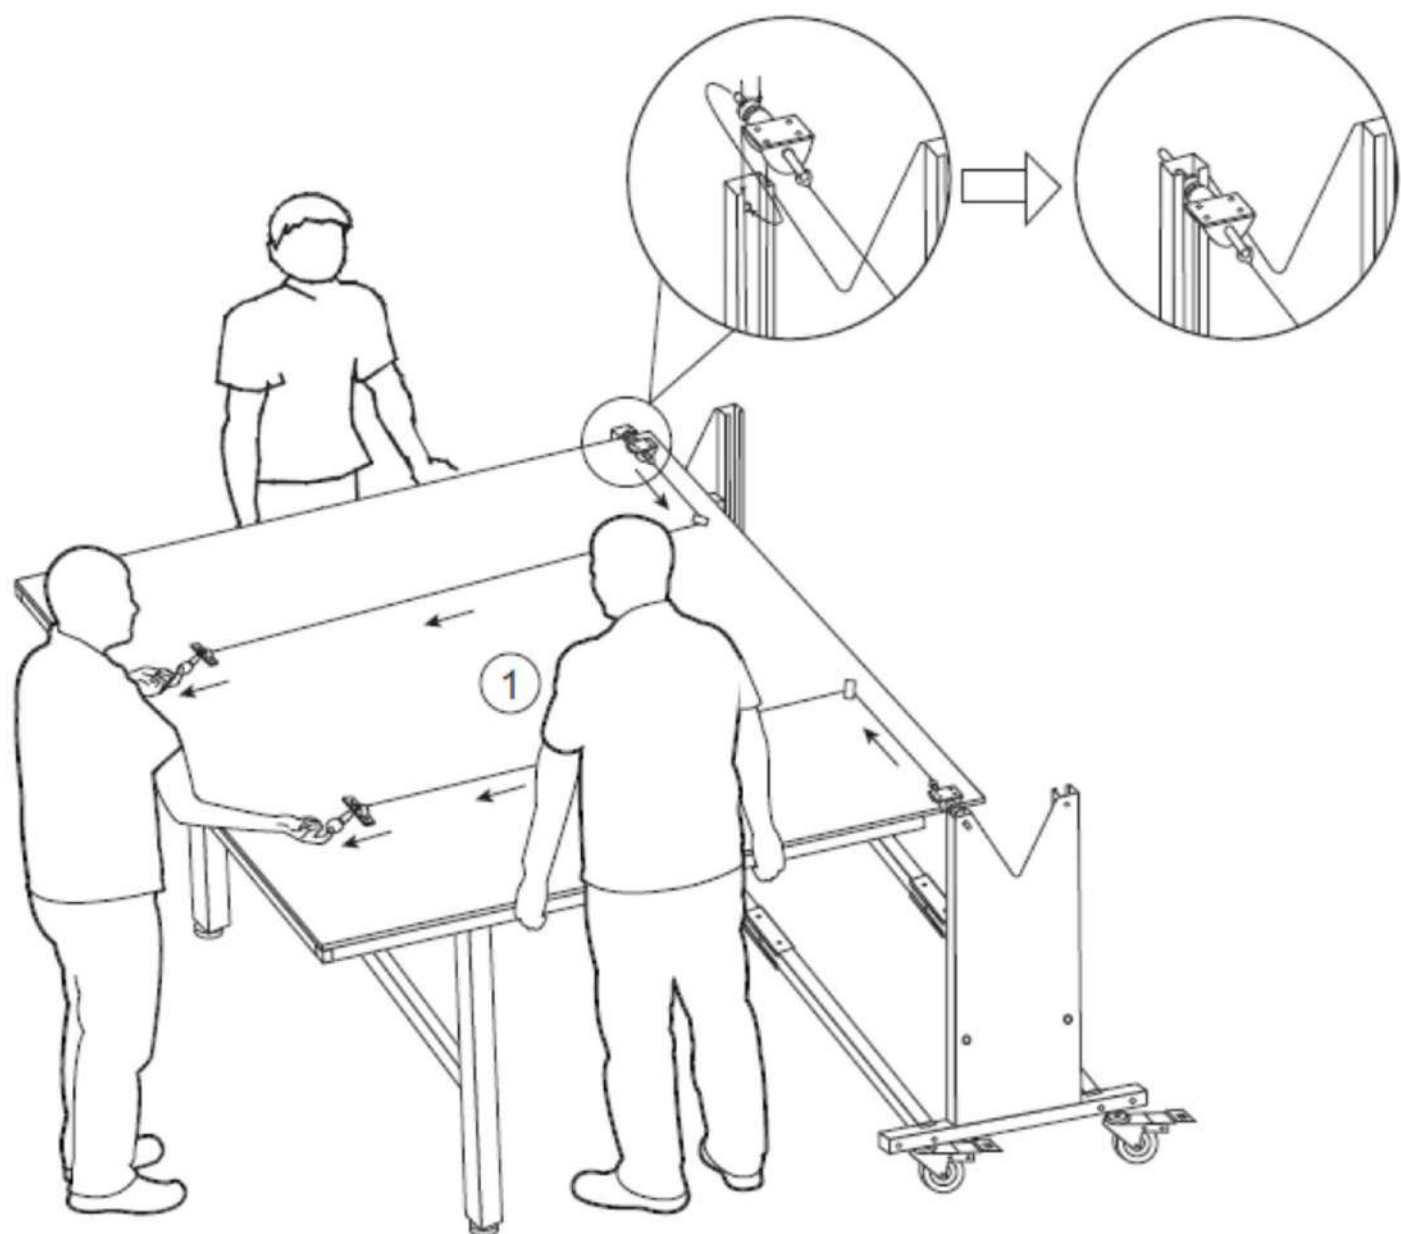

MESA TENIS DE MESA EXTERIOR SILOLI

Softtee®

REF: 0007147

MESA TENIS DE MESA EXTERIOR SILOLI

Softee®

REF: 0007147

 #1: Piano di gioco X 2	 #2: SUPPORTO GAMBE X 4	 #3: CONNESSIONE X 4	 #4: GAMBA X 2	 #5: PIATTINA RUOTE X 4	 #6: RUOTA X 4
 #7: CONNESSIONE GAMBE X 4	 #8: CONNESSIONE GAMBE X 4	 #9: PANNELLINO COPERTURA X 4	 #10: Rete X 1	 #11: Reggi-rete X 2	
	 #14: Bullone X 4	 #15: Bullone X 4	 #16: Bullone X 4	 #17: Bullone X 4	 #18: Bullone X 4
 #19: Rondella X 32	 #20: Rondella X 4	 #21: Gommone X 12	 #22: Dado X 16	 #23: Gommone X 8	 #24: Chiave X 2

* OJO! La tornillería no debe ser apretada en exceso.

MESA TENIS DE MESA EXTERIOR SILOLI

Softee®

REF: 0007147

MESA TENIS DE MESA EXTERIOR SILOLI

Softree®

REF: 0007147

MESA TENIS DE MESA EXTERIOR SILOLI