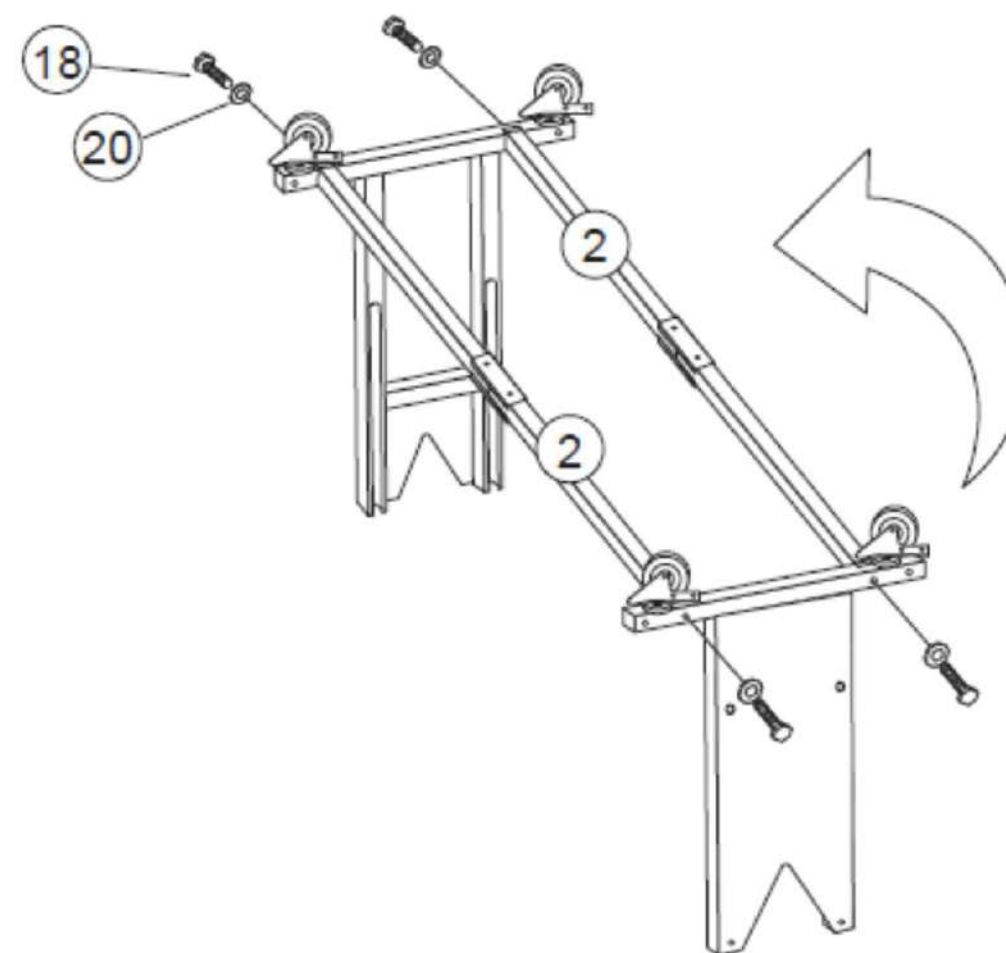

MESA TENIS DE MESA EXTERIOR SILOLI

Softtee®

REF: 0007147

MESA TENIS DE MESA EXTERIOR SILOLI

Softee®

REF: 0007147

 #1: Piano di gioco X 2	 #2: SUPPORTO GAMBE X 4	 #3: CONNESSIONE X 4	 #4: GAMBA X 2	 #5: PIATTINA RUOTE X 4	 #6: RUOTA X 4
 #7: CONNESSIONE GAMBE X 4	 #8: CONNESSIONE GAMBE X 4	 #9: PANNELLINO COPERTURA X 4	 #10: Rete X 1	 #11: Reggi-rete X 2	
	 #14: Bullone X 4	 #15: Bullone X 4	 #16: Bullone X 4	 #17: Bullone X 4	 #18: Bullone X 4
 #19: Rondella X 32	 #20: Rondella X 4	 #21: Gommone X 12	 #22: Dado X 16	 #23: Gommone X 8	 #24: Chiave X 2

* OJO! La tornillería no debe ser apretada en exceso.

MESA TENIS DE MESA EXTERIOR SILOLI

Softee®

REF: 0007147

MESA TENIS DE MESA EXTERIOR SILOLI

Softree®

REF: 0007147

MESA TENIS DE MESA EXTERIOR SILOLI

Softee®

REF: 0007147

MESA TENIS DE MESA EXTERIOR SILOLI

Softee®

REF: 0007147