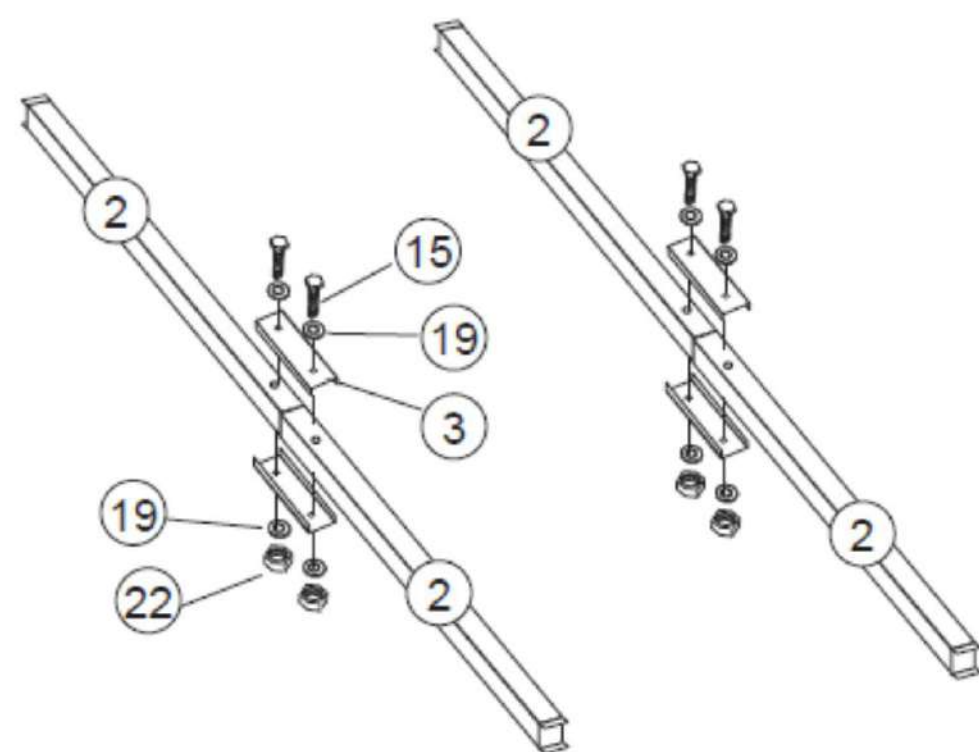

MESA TENIS DE MESA EXTERIOR SILOLI

Softtee®

REF: 0007147

MESA TENIS DE MESA EXTERIOR SILOLI

Softee®

REF: 0007147

 #1: Piano di gioco X 2	 #2: SUPPORTO GAMBE X 4	 #3: CONNESSIONE X 4	 #4: GAMBA X 2	 #5: PIATTINA RUOTE X 4	 #6: RUOTA X 4
 #7: CONNESSIONE GAMBE X 4	 #8: CONNESSIONE GAMBE X 4	 #9: PANNELLINO COPERTURA X 4	 #10: Rete X 1	 #11: Reggi-rete X 2	
	 #14: Bullone X 4	 #15: Bullone X 4	 #16: Bullone X 4	 #17: Bullone X 4	 #18: Bullone X 4
 #19: Rondella X 32	 #20: Rondella X 4	 #21: Gommone X 12	 #22: Dado X 16	 #23: Gommone X 8	 #24: Chiave X 2

* OJO! La tornillería no debe ser apretada en exceso.

MESA TENIS DE MESA EXTERIOR SILOLI

Softee®

REF: 0007147

MESA TENIS DE MESA EXTERIOR SILOLI

Softree®

REF: 0007147

MESA TENIS DE MESA EXTERIOR SILOLI

Softee®

REF: 0007147

MESA TENIS DE MESA EXTERIOR SILOLI

Softee®

REF: 0007147