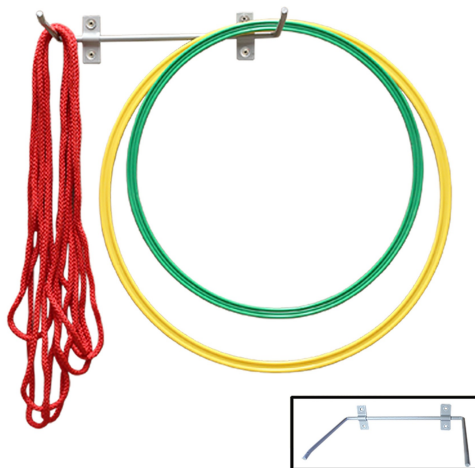

SOPORTE METÁLICO COLCHONETAS, AROS Y CUERDAS NEW

REF: 0010615

IDENTIFICACIÓN

REFERENCIA	0010615
EAN	8435406808615
MARCA	SOFTEE
PAÍS DE ORIGEN	China

CARACTERÍSTICAS

Artículos envase	Uno
Certificaciones/ensayos	Sin certificaciones
Colección	Catálogo general
Composición/material	Metálico
Deporte	Multideporte
Empaquetado	Bolsa
Nivel de habilidad	Iniciación
Tipo de producto	Soporte
Uso	Colectivo

TAMAÑOS Y PESO

Peso	Ancho	Alto	Profundo	Volumen	EAN
0.61kg	26cm	37.5cm	8cm	0.01m ³	8435406808615

DESCRIPCIÓN

Estructura metálica para fijar en la pared. Idóneo para el almacenaje de cuerdas, aros... Medidas: 37,5x26x8cm.